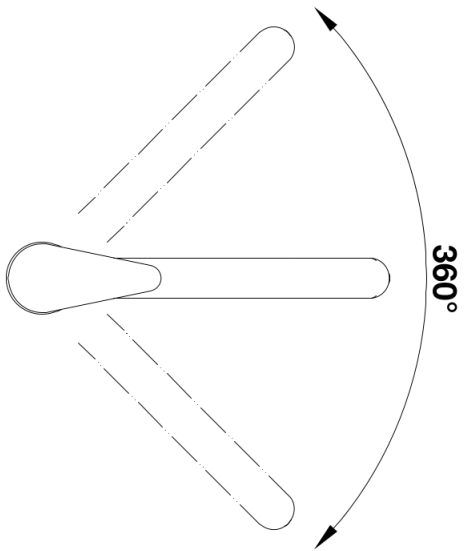

Produktdatenblatt DARAS

Art. Nr. 517724

Vorteil

- Zeitlos-klassische Küchenarmatur
- Hoher, langer Auslauf
- Einsteigermodell
- Für kleine Spülen geeignet
- Erweiterter Aktionsradius durch 360° schwenkbaren Auslauf
- Color-Ausführung in perfekter Abstimmung zu farbigen Spülen und Becken aus SILGRANIT

Lieferumfang

- Auslauf schwenkbar 360°
- Hahnlochbohrung mit Ø 35 mm erforderlich
- BLANCO-Kartusche mit keramischen Dichtscheiben
- Flexible Anschlussschläuche mit 350 mm Länge und 3/8" Mutter für besonders leichte und sichere Montage
- LGA zertifiziert

Details

Schwenkbereich

Seitenansicht