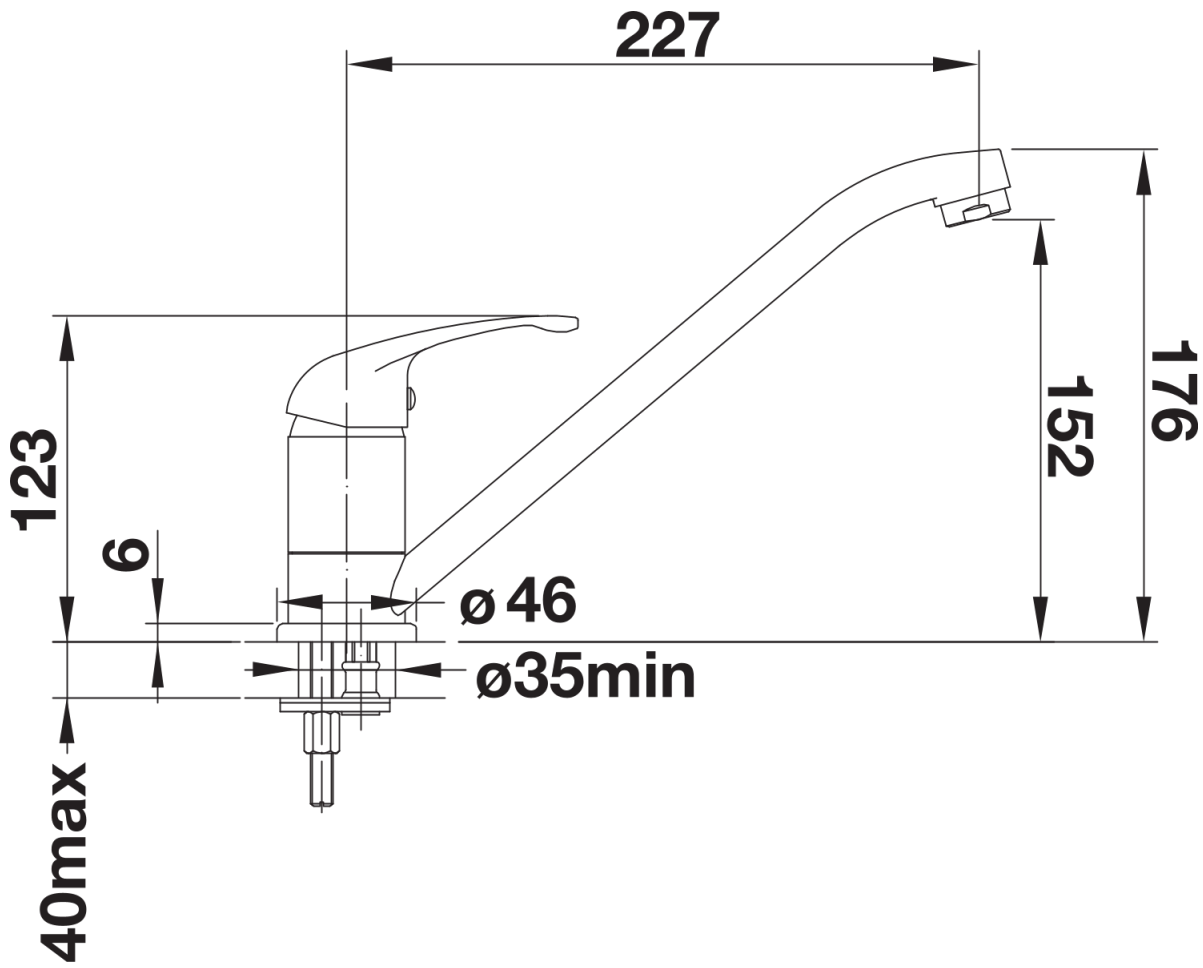

Lieferumfang

- Auslauf schwenkbar 360°
- Hahnlochbohrung mit Ø 35 mm erforderlich
- BLANCO-Kartusche mit keramischen Dichtscheiben
- Flexible Anschlussschläuche mit 350 mm Länge und 3/8" Mutter für besonders leichte und sichere Montage
- LGA zertifiziert

Details

Schwenkbereich

Seitenansicht